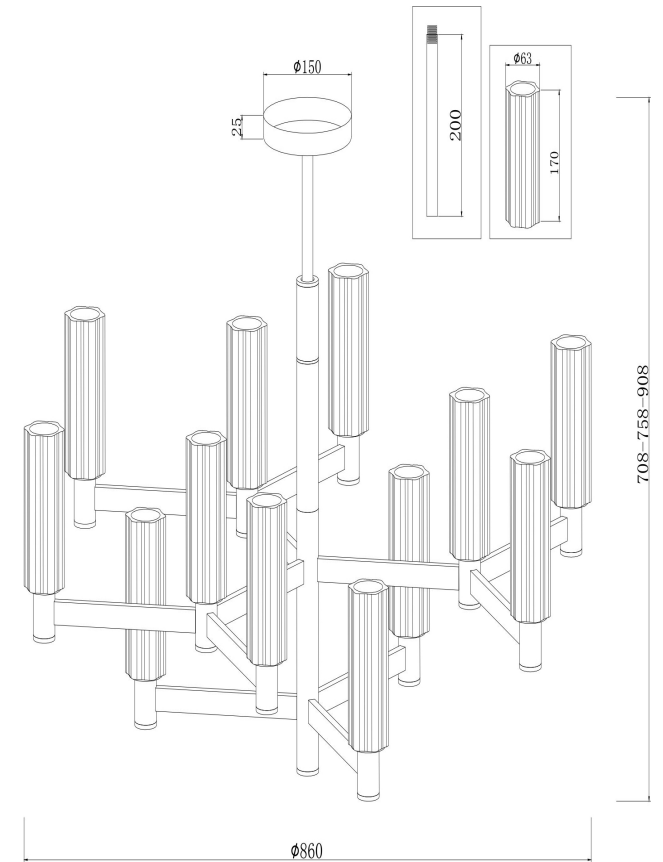

## Инструкция FR5167PL-12BS

12xE14 40W

Модель: FR5167PL-12BS  
Коллекция: Modern  
Серия: Ambra  
Подвесной светильник