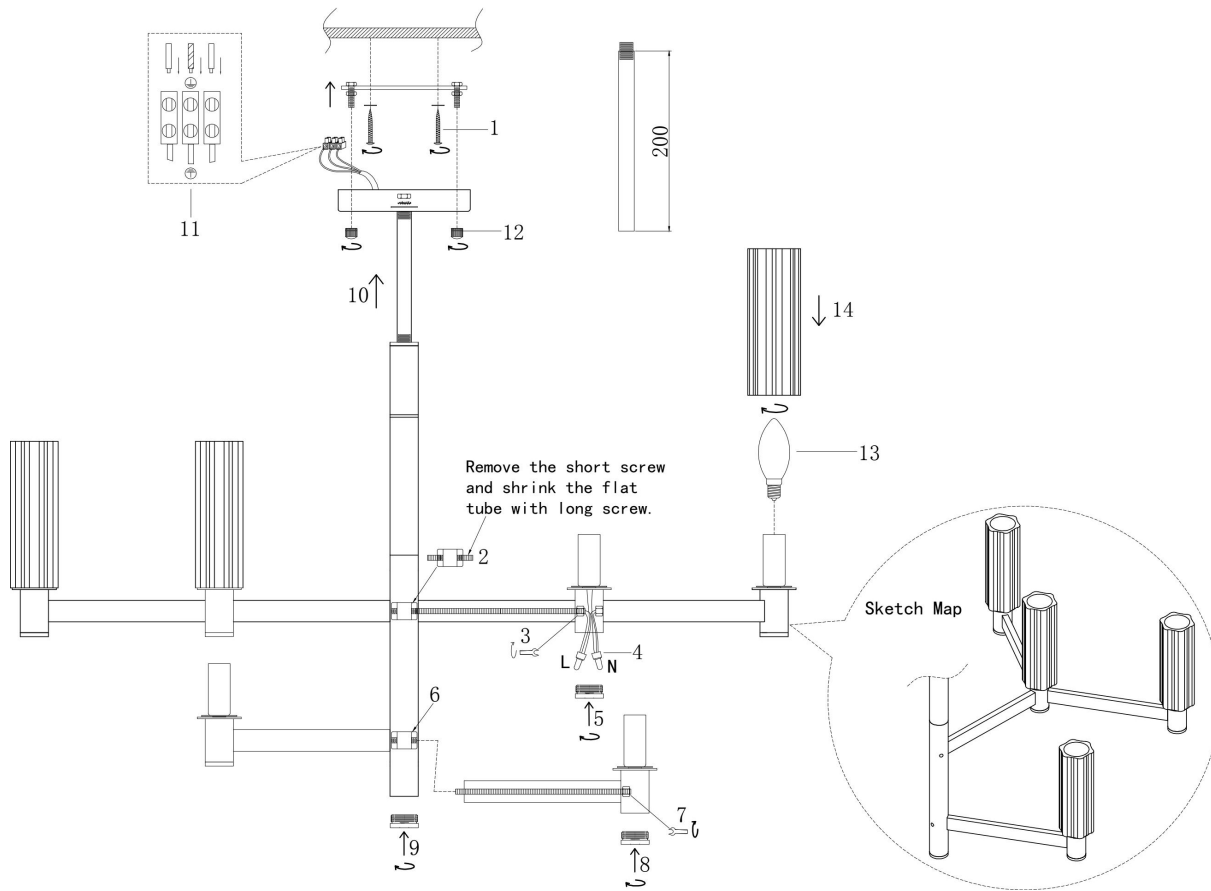

## Инструкция FR5167PL-12BS

12xE14 40W

Модель: FR5167PL-12BS  
Коллекция: Modern  
Серия: Ambra  
Подвесной светильник