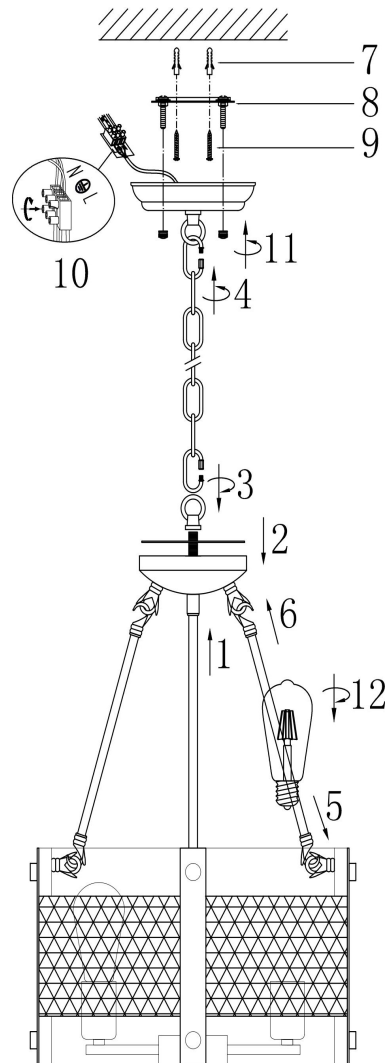

## Инструкция FR4561-PL-03-B

3xE27 60W

Модель: FR4561-PL-03-B

Коллекция: Loft

Серия: Vittoria

Подвесной светильник