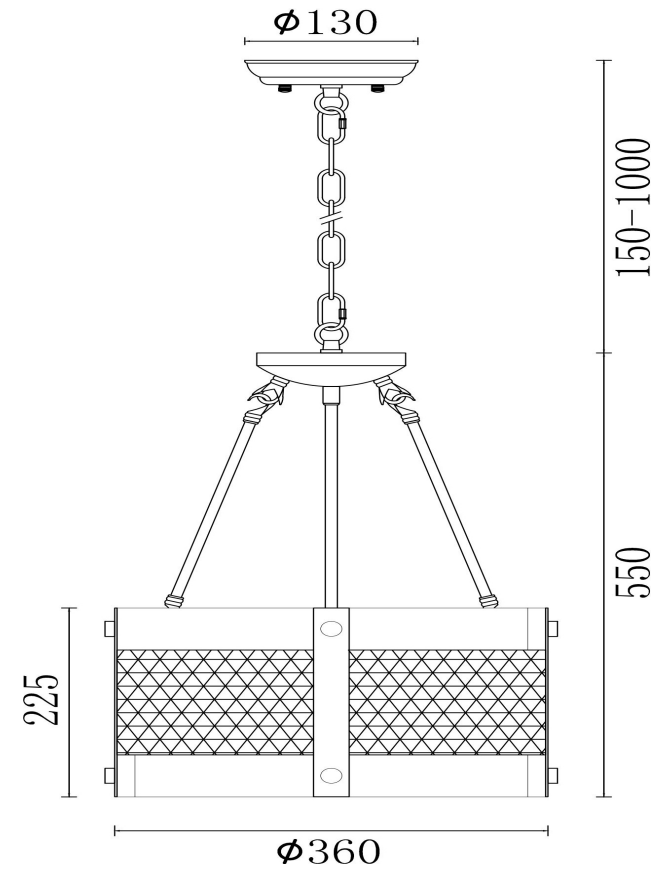

## Инструкция FR4561-PL-03-B

3xE27 60W

Модель: FR4561-PL-03-B

Коллекция: Loft

Серия: Vittoria

Подвесной светильник