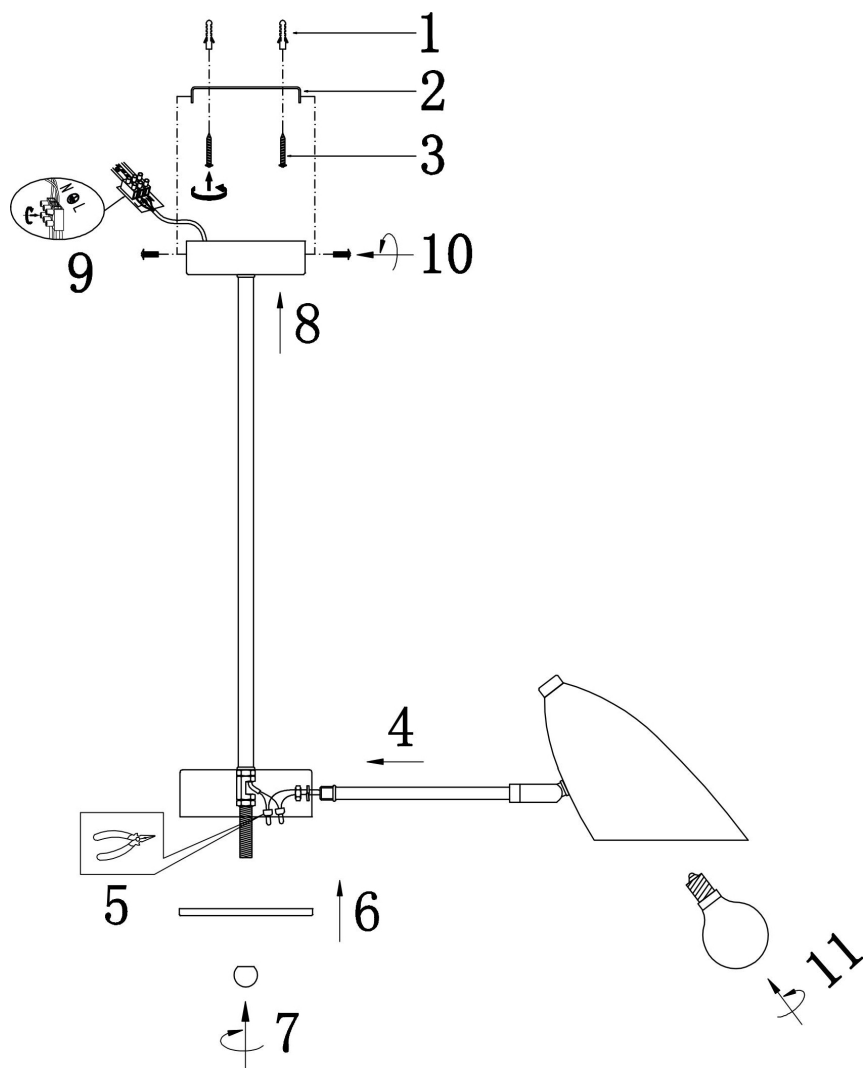

freya

Инструкция FR5852-CL-07-W

Модель: FR5852-CL-07-W
Коллекция: Modern
Серия: Aida
Подвесной светильник