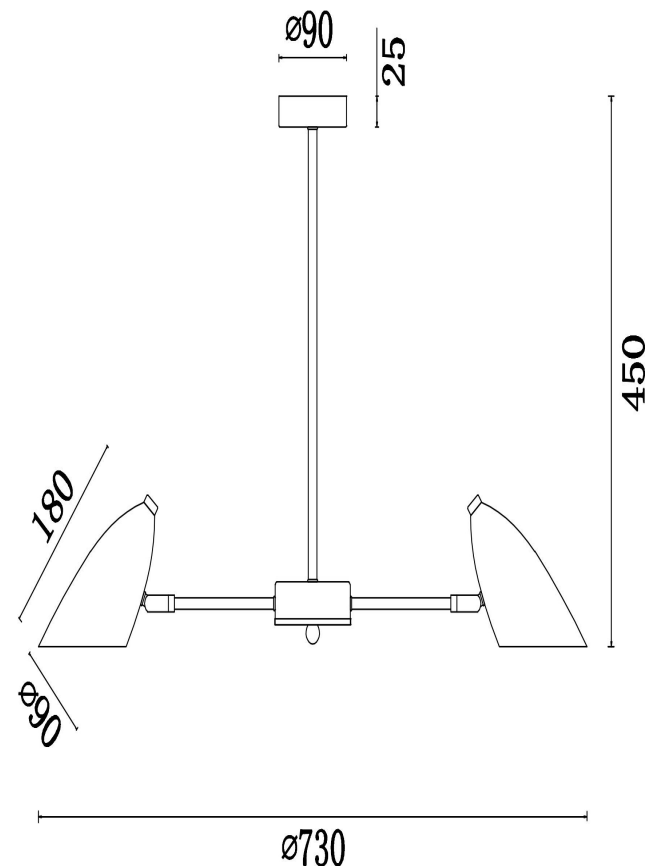

freya

Инструкция FR5852-CL-07-W

Модель: FR5852-CL-07-W
Коллекция: Modern
Серия: Aida
Подвесной светильник