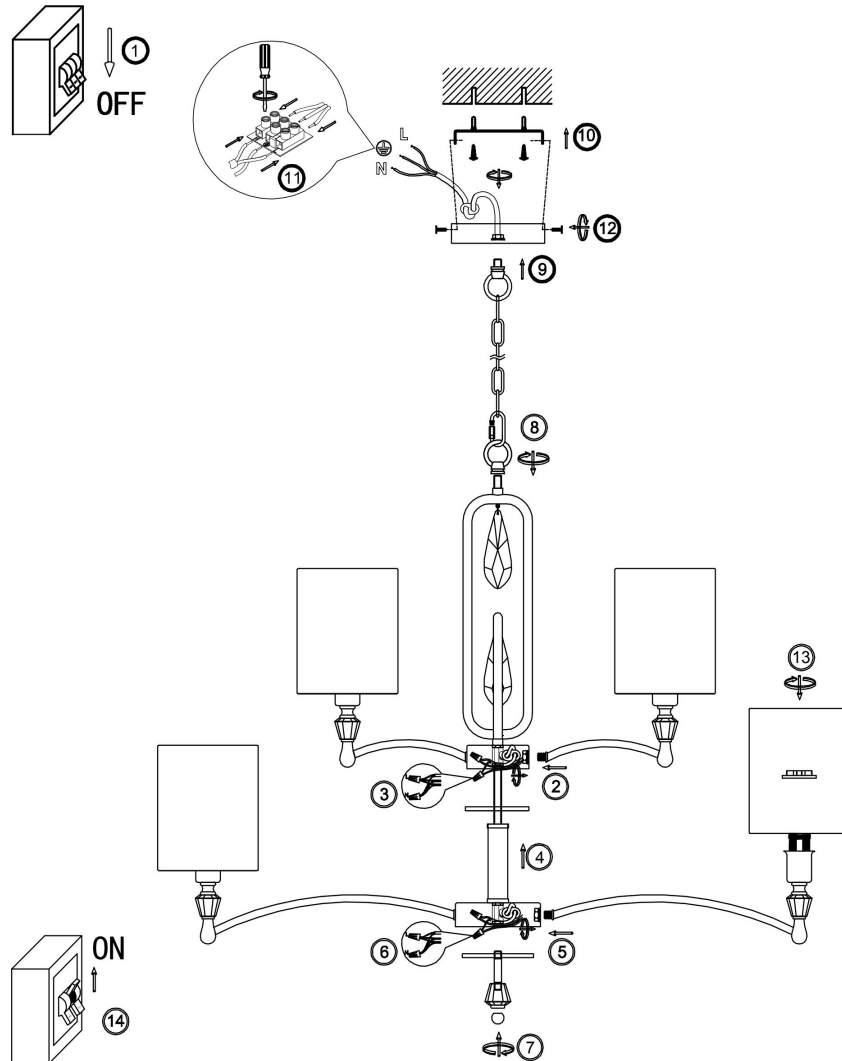

freya

Инструкция FR1007PL-12N

12xE14 40W

Модель: FR1007PL-12N
Коллекция: Crystal
Серия: Riverside
Подвесной светильник