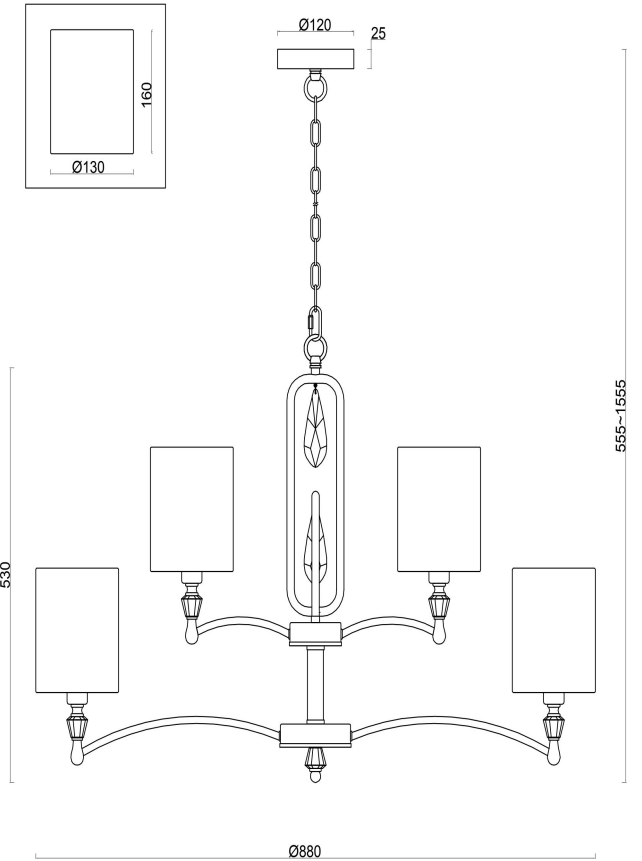

freya

Инструкция FR1007PL-12N

12xE14 40W

Модель: FR1007PL-12N
Коллекция: Crystal
Серия: Riverside
Подвесной светильник