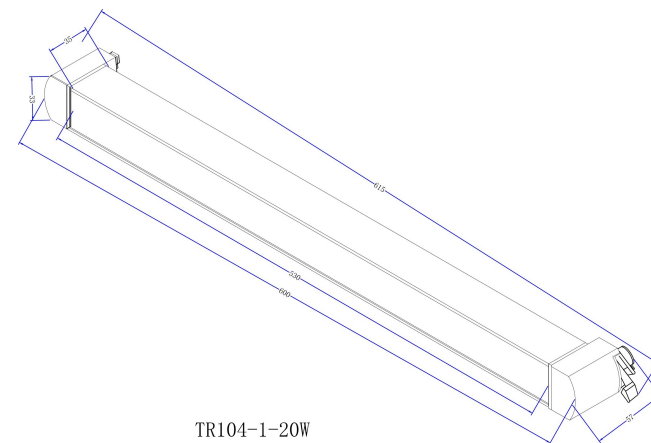

TR104

MAX 20W
1 130 Lumen

Модель: TR104-1-20W4K-W

Коллекция: Single phase track

Basis Rot
Трековый светильник