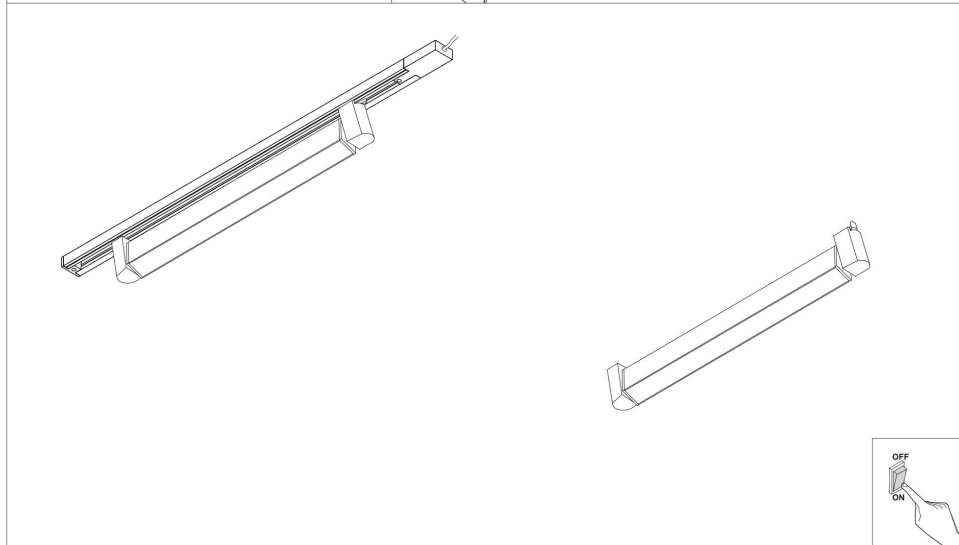

TR104

MAX 20W
1 130 Lumen

Модель: TR104-1-20W4K-W

Коллекция: Single phase track

Basis Rot
Трековый светильник