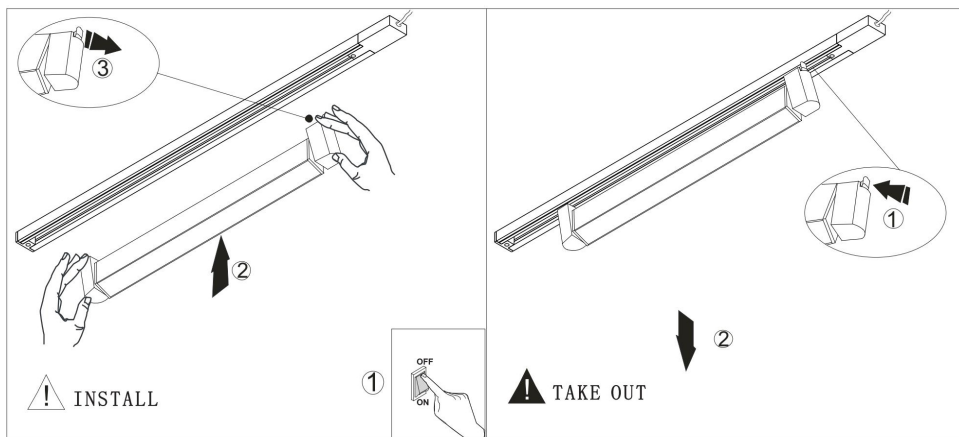

TR104

MAX 20W
1 130 Lumen

Модель: TR104-1-20W4K-W

Коллекция: Single phase track

Basis Rot
Трековый светильник