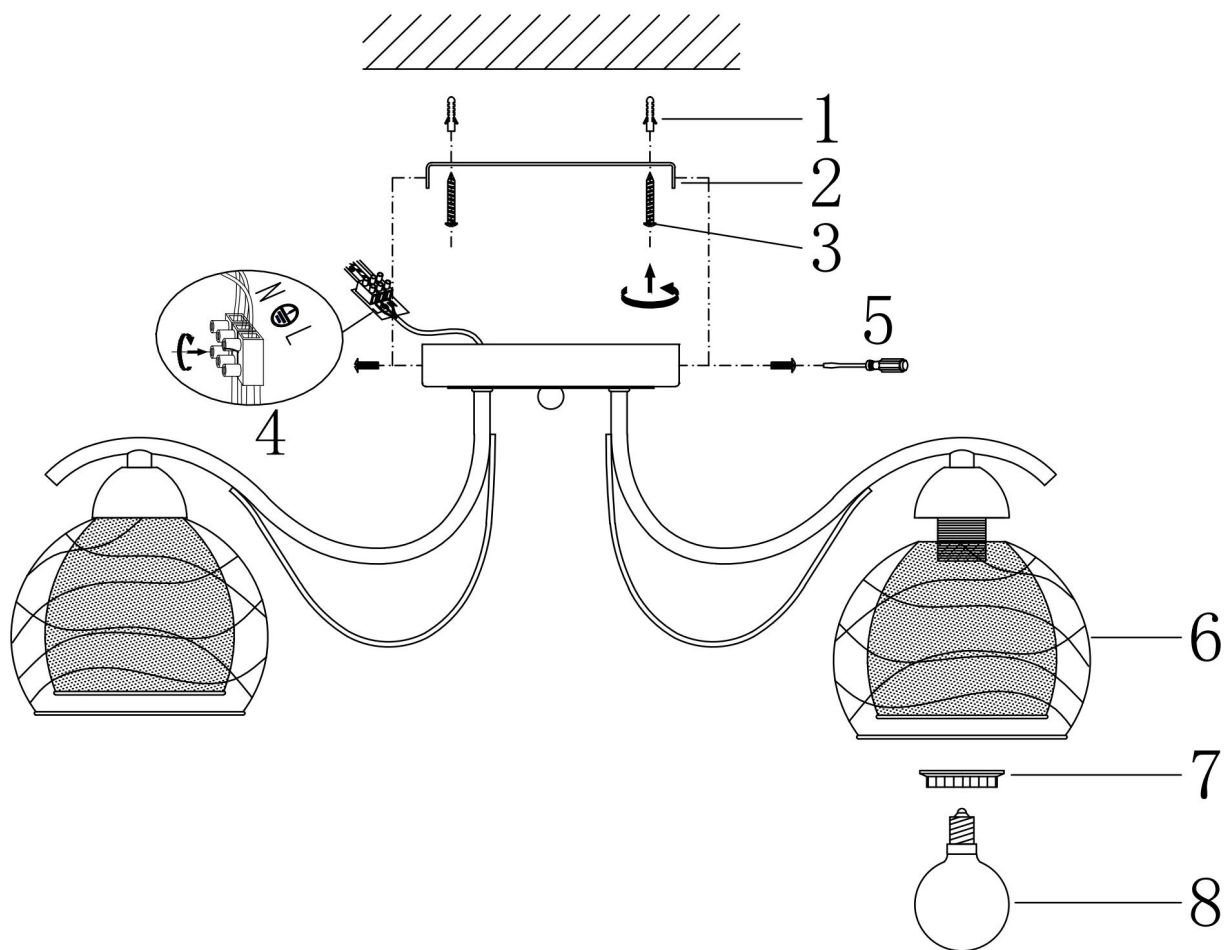

freya

Инструкция FR5052-CL-03-W

Модель: FR5052-CL-03-W

Коллекция: Modern

Серия: Nikki

Потолочный светильник