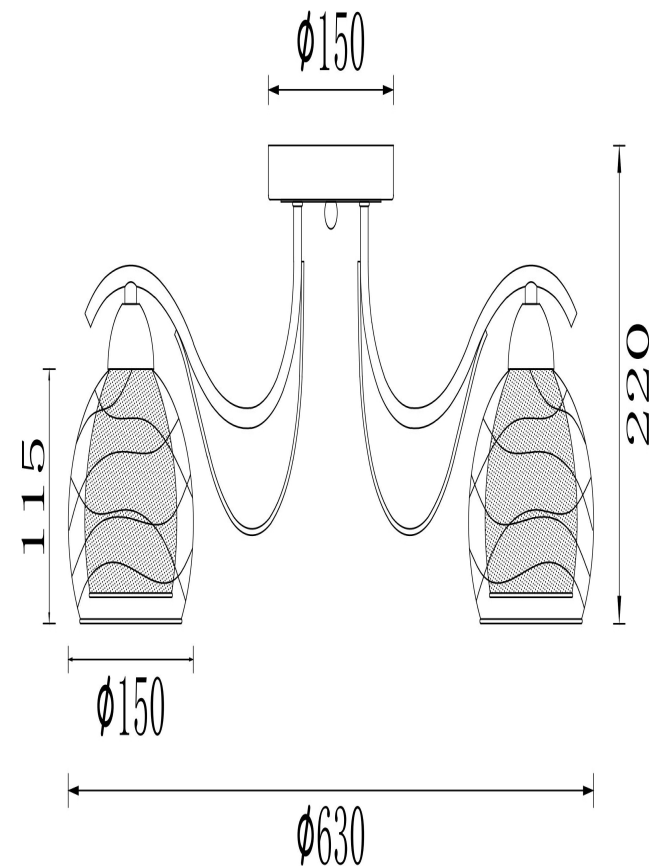

freya

Инструкция FR5052-CL-03-W

Модель: FR5052-CL-03-W

Коллекция: Modern

Серия: Nikki

Потолочный светильник