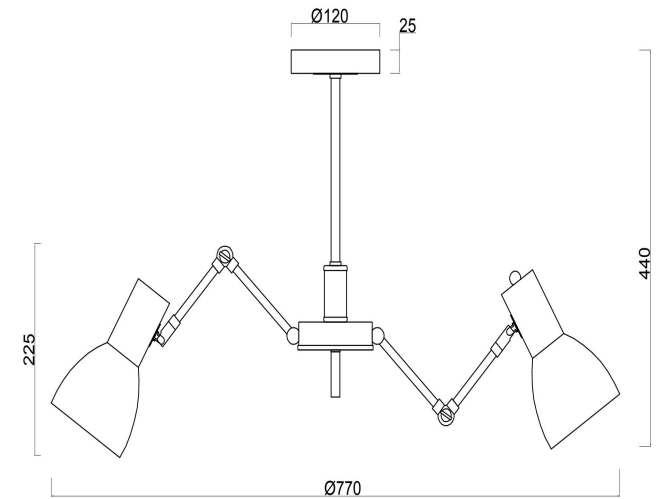

freya

Инструкция FR5080PL-08W

8xE14 40W

Модель: FR5080PL-08W
Коллекция: Modern
Серия: Avery
Подвесной светильник