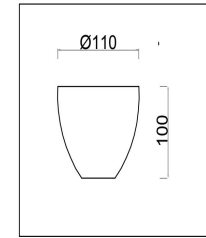

freya

Инструкция FR5080PL-08W

8xE14 40W

Модель: FR5080PL-08W
Коллекция: Modern
Серия: Avery
Подвесной светильник