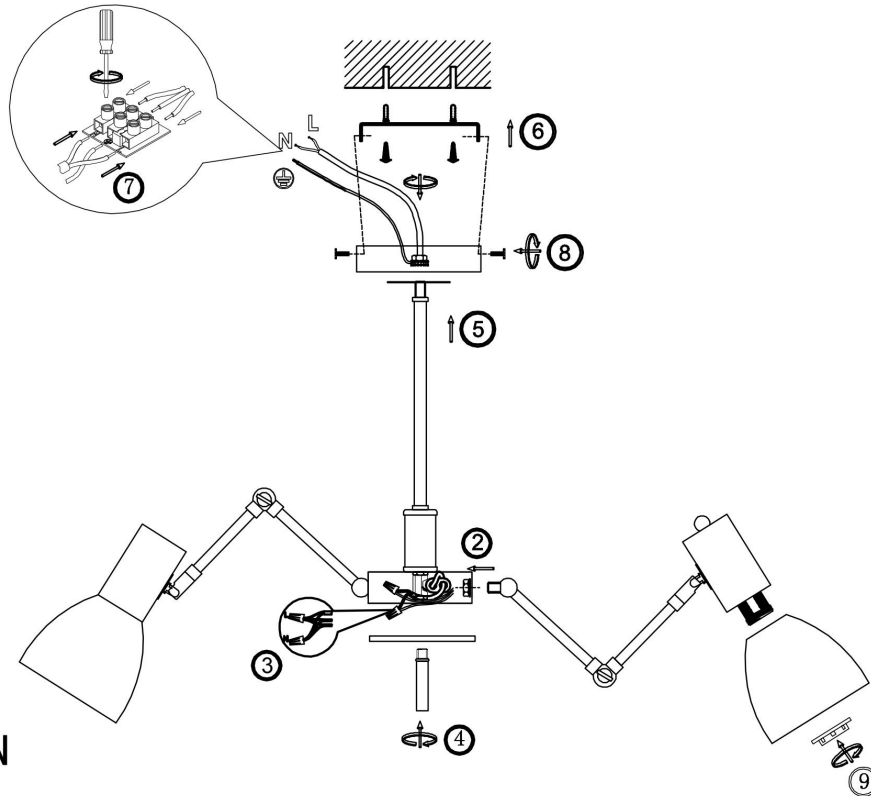

freya

Инструкция FR5080PL-08W

8xE14 40W

Модель: FR5080PL-08W
Коллекция: Modern
Серия: Avery
Подвесной светильник