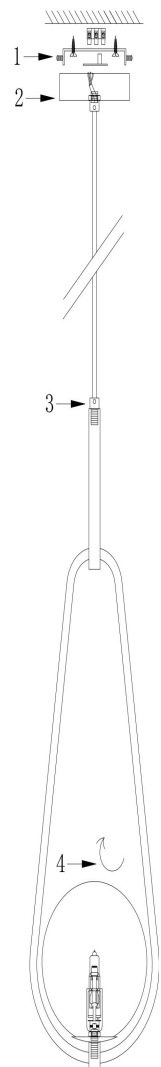

freya

Инструкция FR5144PL-01TR

1xG9 35W

Модель: FR5144PL-01TR
Коллекция: Modern
Серия: Bumble
Подвесной светильник