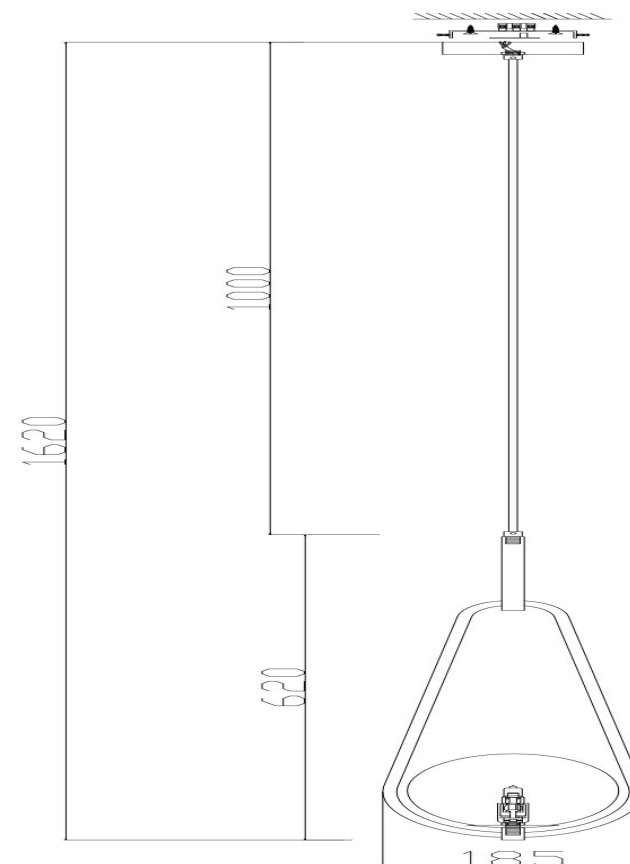

freya

Инструкция FR5144PL-01TR

1xG9 35W

Модель: FR5144PL-01TR
Коллекция: Modern
Серия: Bumble
Подвесной светильник