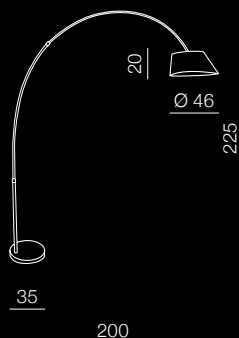

Bard

304

Bard

AZ1125

(black)

1x E27 60W

metal/fabric