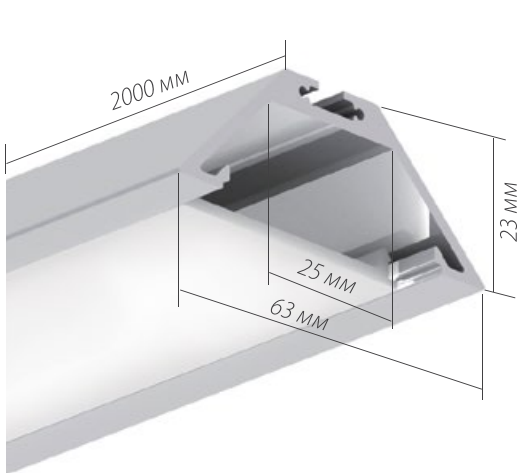

# SL-ZOOM-64-2000

Анодированный алюминиевый профиль

Подвесной / Установка в угол

арт. 019 295