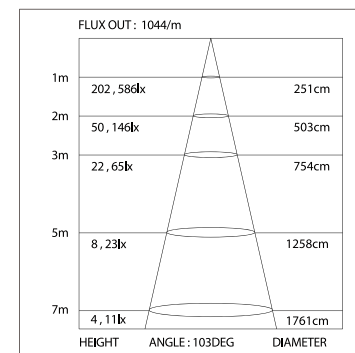

### ДИАГРАММА ОСВЕЩЕННОСТИ\*

\*Измерено при длине ленты и профиля 1.2м