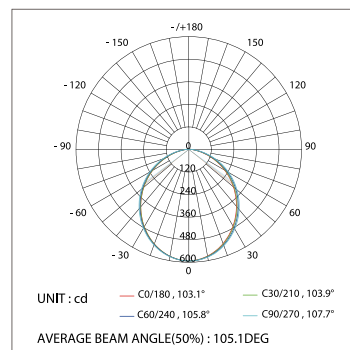

### ДИАГРАММА ОСВЕЩЕННОСТИ\*

\*Измерено при длине ленты и профиля 1.2м