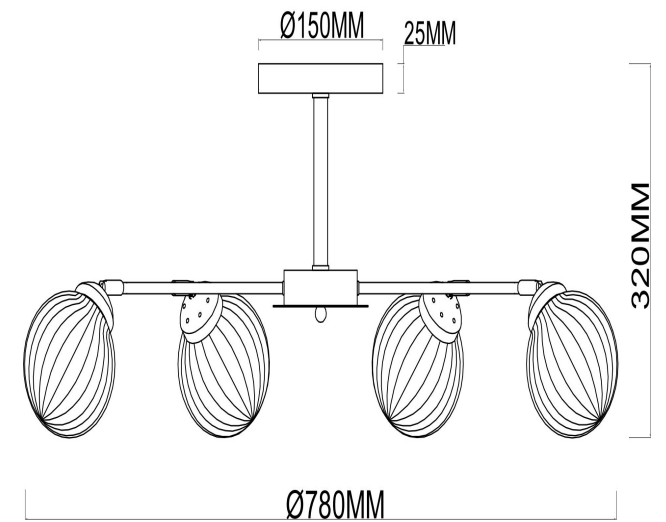

freya

Инструкция FR5041PL-08BS

8x E14 40W

Модель: FR5041PL-08BS
Коллекция: Modern
Серия: Daisy
Подвесной светильник