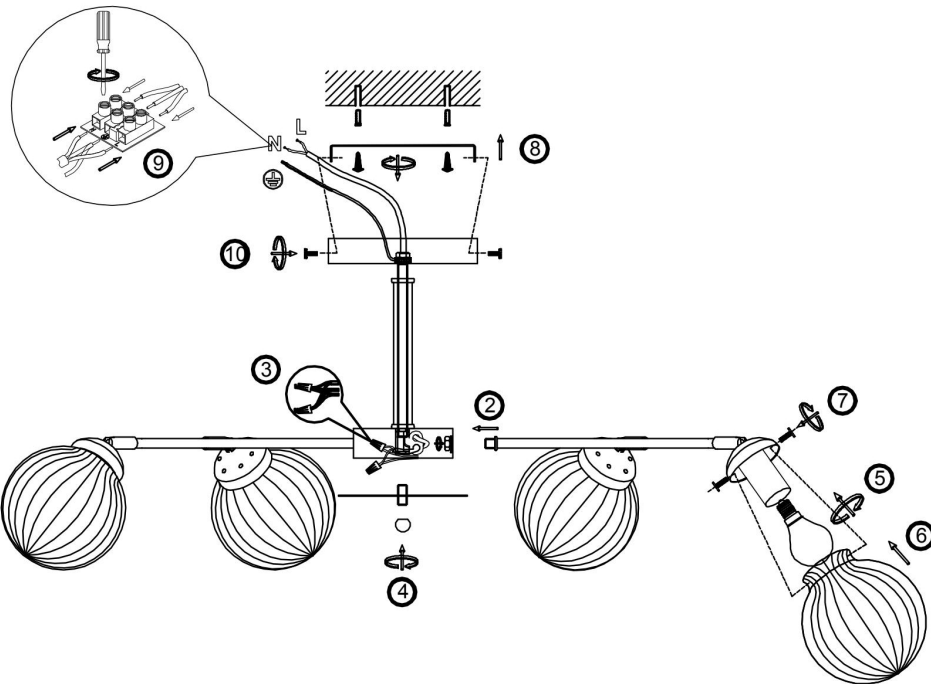

freya

Инструкция FR5041PL-08BS

8x E14 40W

Модель: FR5041PL-08BS
Коллекция: Modern
Серия: Daisy
Подвесной светильник